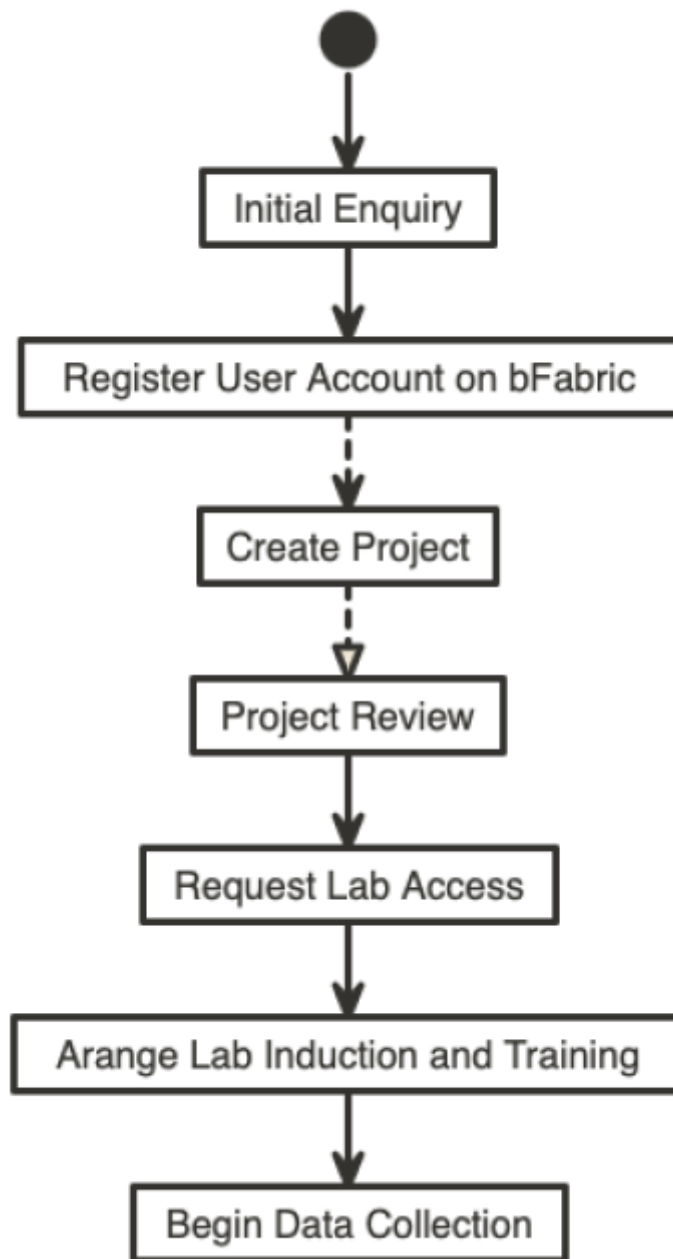

Guide for New Projects

Overview

All new projects begin with making contact.

Last update:
2022/09/27 12:33

lab:laboverview:newprojectguide <https://liri.linguistik.uzh.ch/wiki/lab/laboverview/newprojectguide?rev=1664281994>

From:

<https://liri.linguistik.uzh.ch/wiki/> - **LiRI Wiki**

Permanent link:

<https://liri.linguistik.uzh.ch/wiki/lab/laboverview/newprojectguide?rev=1664281994>

Last update: **2022/09/27 12:33**